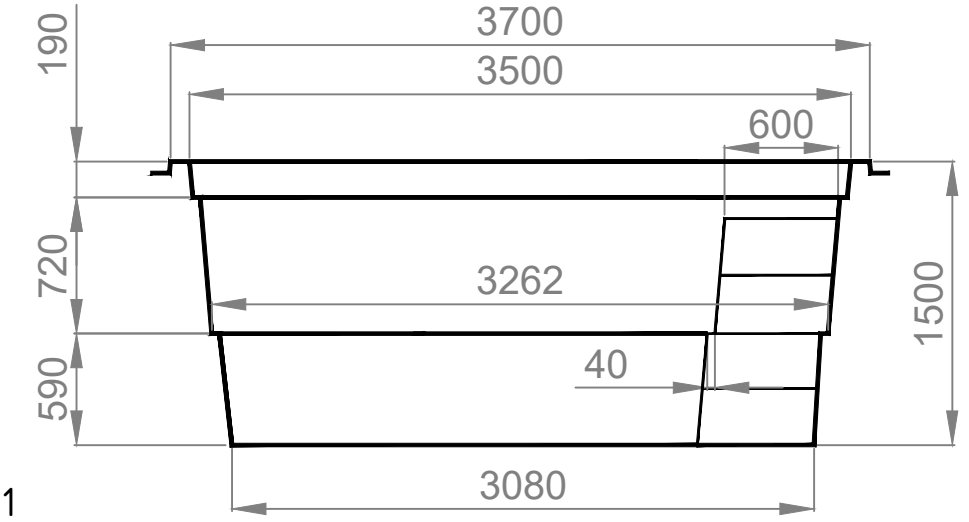

Нуго 8237

Перв. примен.

Справ. №

Подп. и дата

Инв. № дубл.

Взам. инв. №

Подп. и дата

Инв. № подл.

A-A

Длина, м - 8,2  
 Ширина, м - 3,7  
 Глубина, м - 1,5

1. Размеры приведены в мм

					<b>Нуго 8237</b>		
Изм	Лист	№ докум.	Подп.	Дата	Лит.	Масса	Масштаб
Разраб.							
Пров.							
Т.контр.					Лист	Листов 1	
Н.контр.							
Утв.							