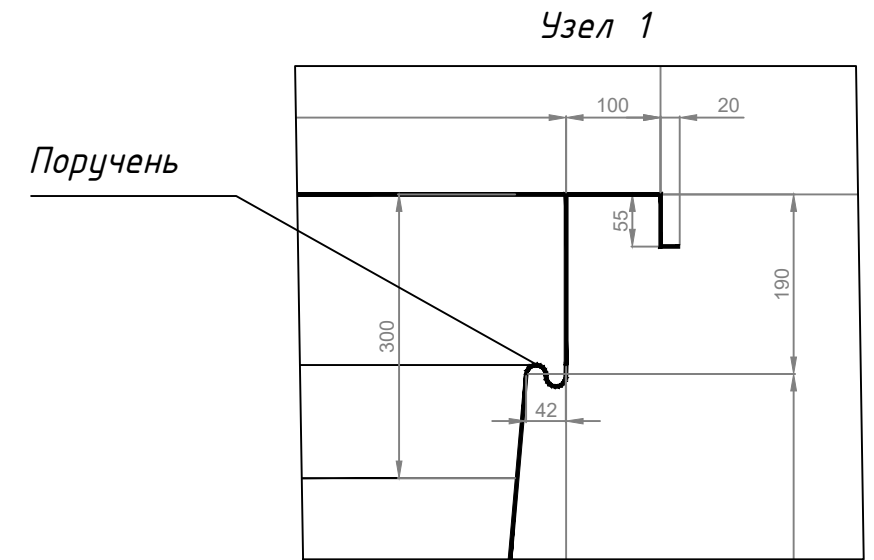

Нуго 8237

Перв. примен.

Справ. №

Подп. и дата

Инв. № дубл.

Взам. инв. №

Подп. и дата

Инв. № подл.

A-A

Длина, м - 8,2  
 Ширина, м - 3,7  
 Глубина, м - 1,5

1. Размеры приведены в мм

					<b>Нуго 8237</b>		
Изм	Лист	№ докум.	Подп.	Дата	Лит.	Масса	Масштаб
Разраб.							
Пров.							
Т.контр.					Лист	Листов 1	
Н.контр.							
Утв.							