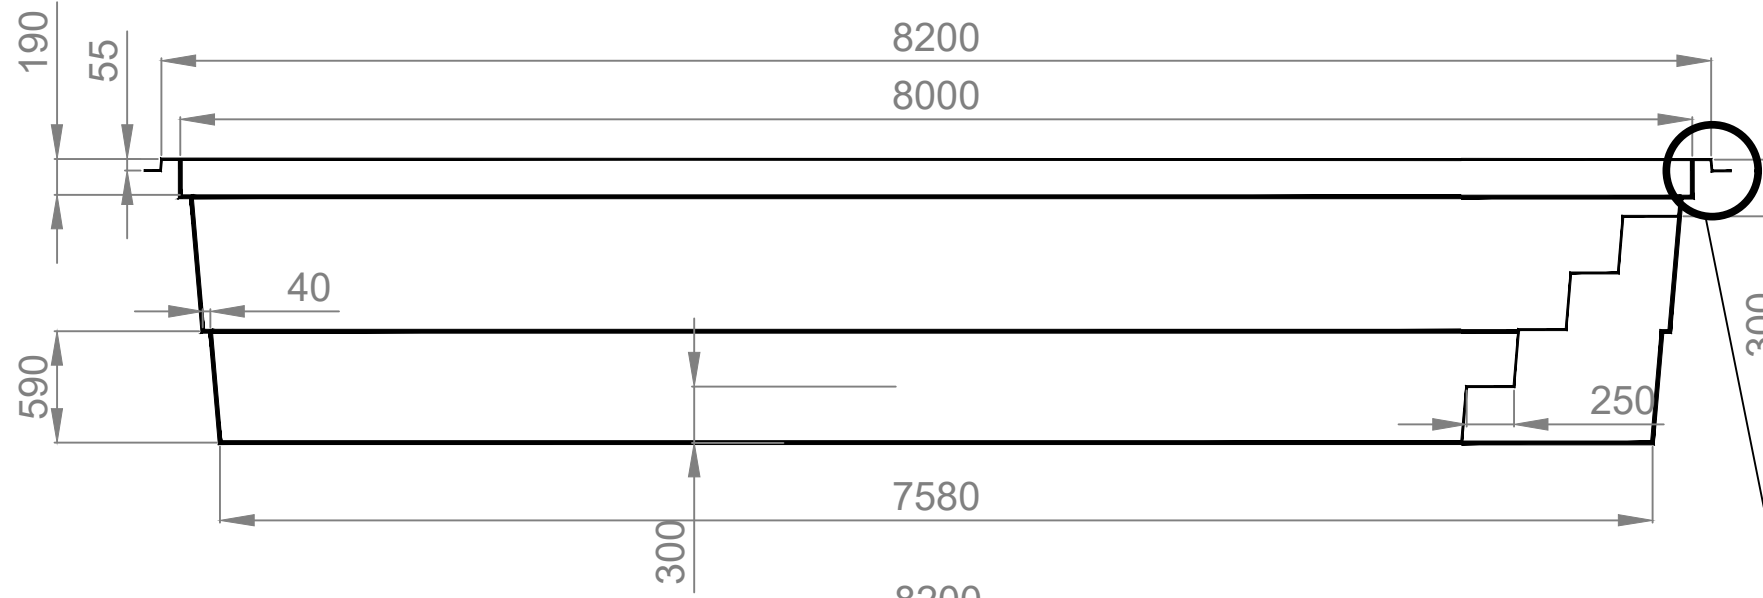

Нуго 8237

Перв. примен.

Справ. №

Подп. и дата

Инв. № дубл.

Взам. инв. №

Подп. и дата

Инв. № подл.

A-A

Длина, м - 8,2  
 Ширина, м - 3,7  
 Глубина, м - 1,5

1. Размеры приведены в мм

					<b>Нуго 8237</b>		
Изм	Лист	№ докум.	Подп.	Дата	Лит.	Масса	Масштаб
Разраб.							
Пров.							
Т.контр.					Лист	Листов 1	
Н.контр.							
Утв.							