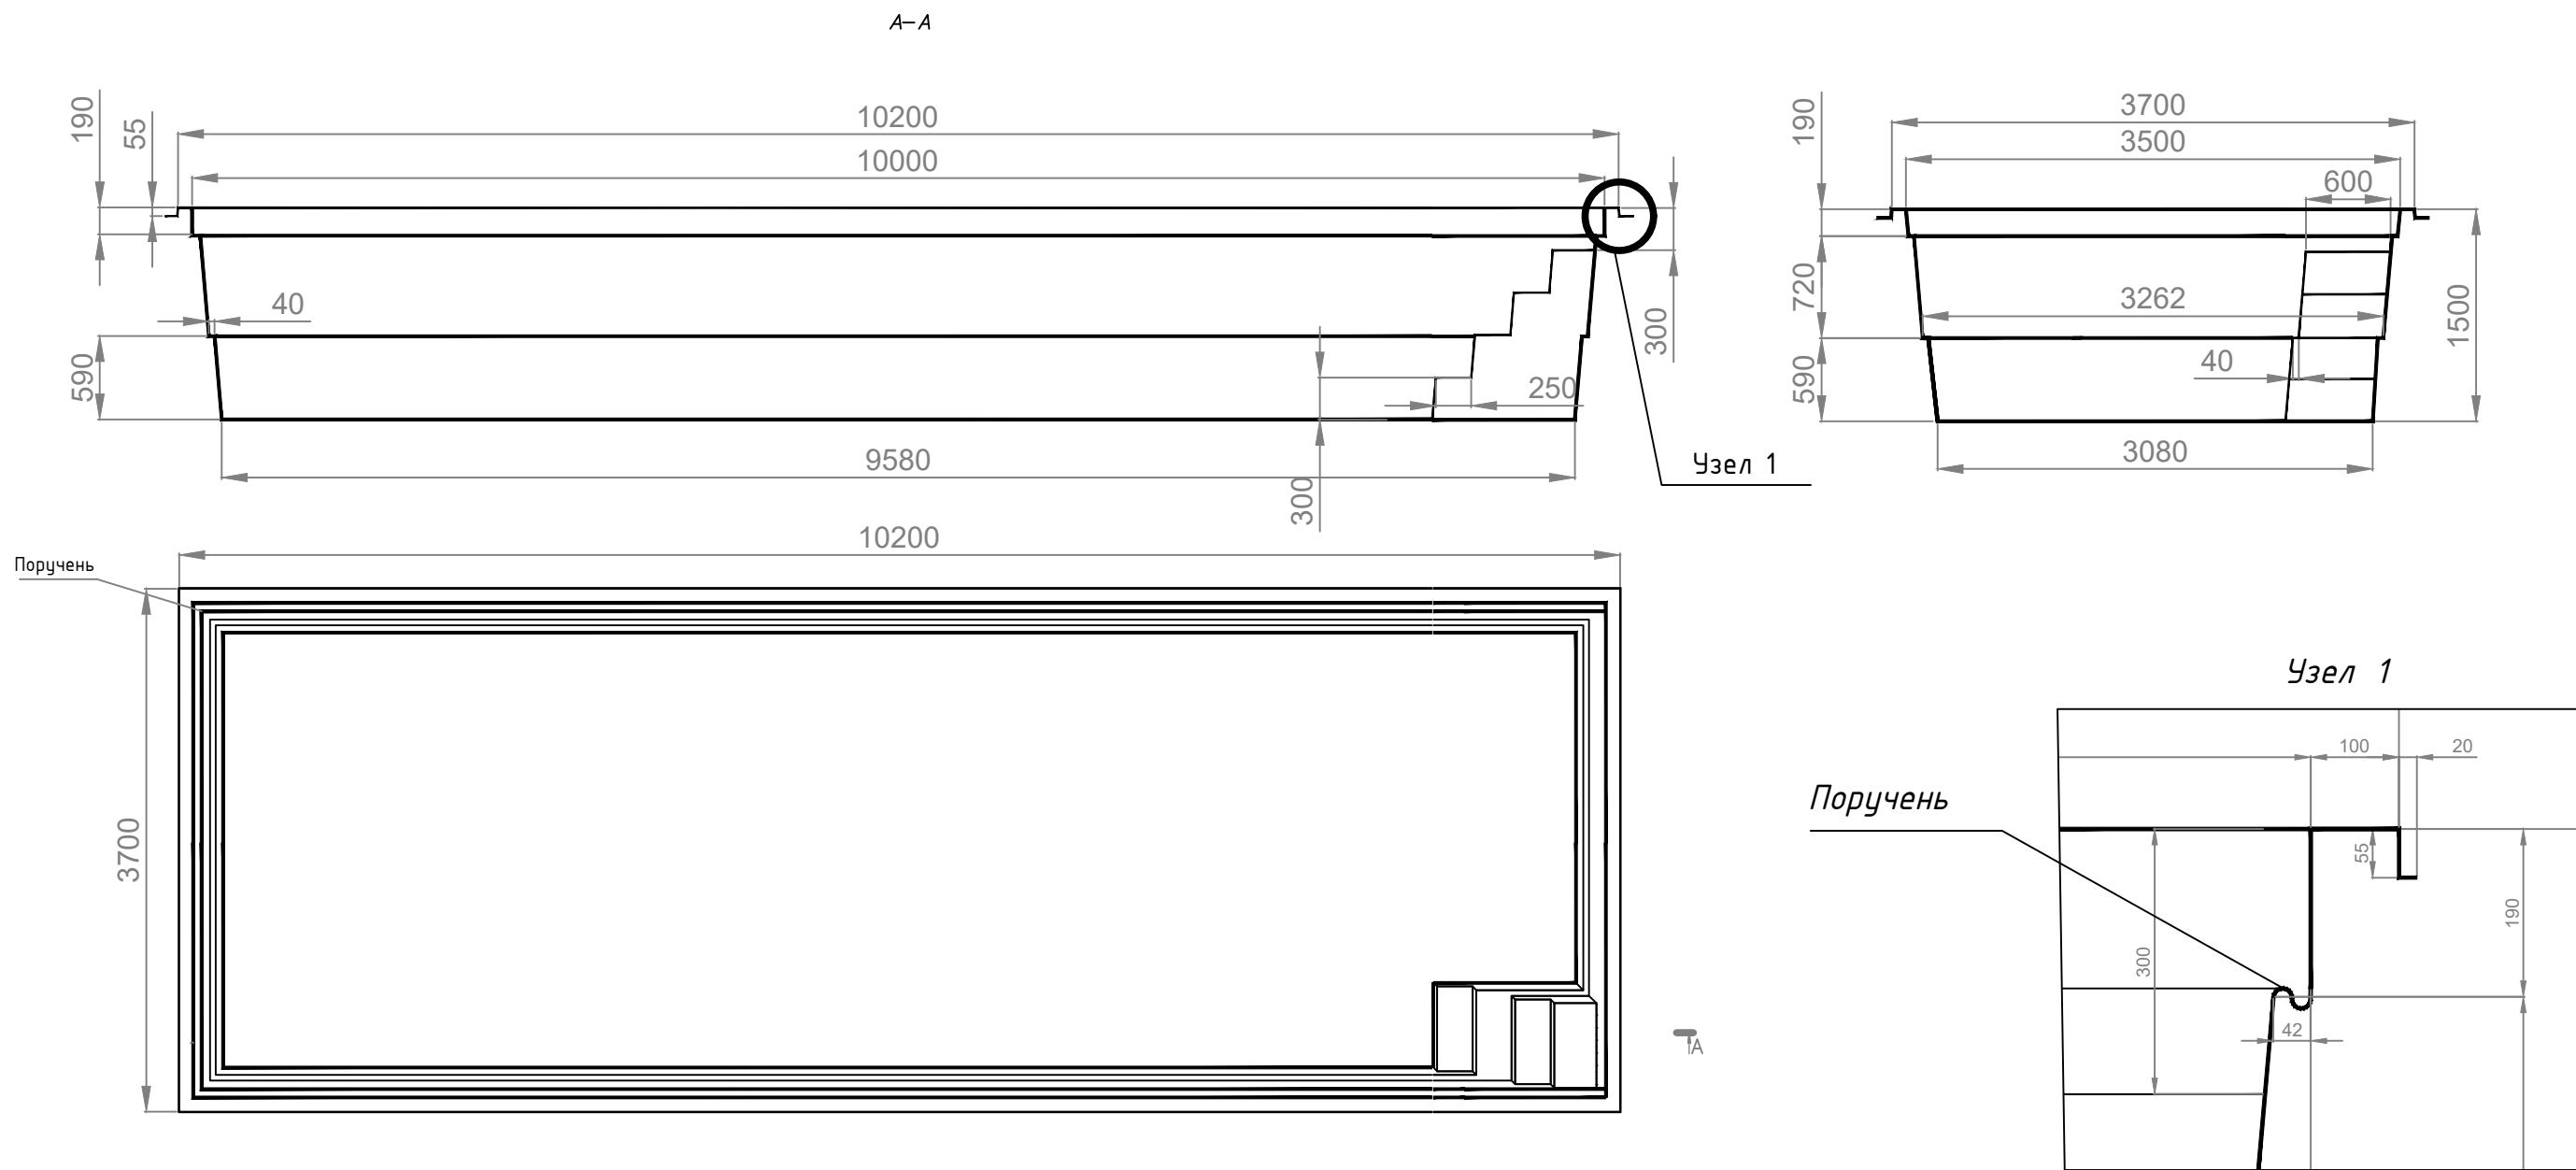

Нуго 10237

Перв. примен.  
Справ. №  
Подп. и дата  
Инв. № дцбл.  
Взам. инв. №  
Подп. и дата  
Инв. № подл.

Длина, м - 10,2  
 Ширина, м - 3,7  
 Глубина, м - 1,5

1. Размеры указаны в мм

					<b>Нуго 10237</b>		
					Лит.	Масса	Масштаб
Изм	Лист	№ докум.	Подп.	Дата			
Разраб.							
Пров.							
Т.контр.							
Н.контр.							
Утв.							
					Лист		Листов 1